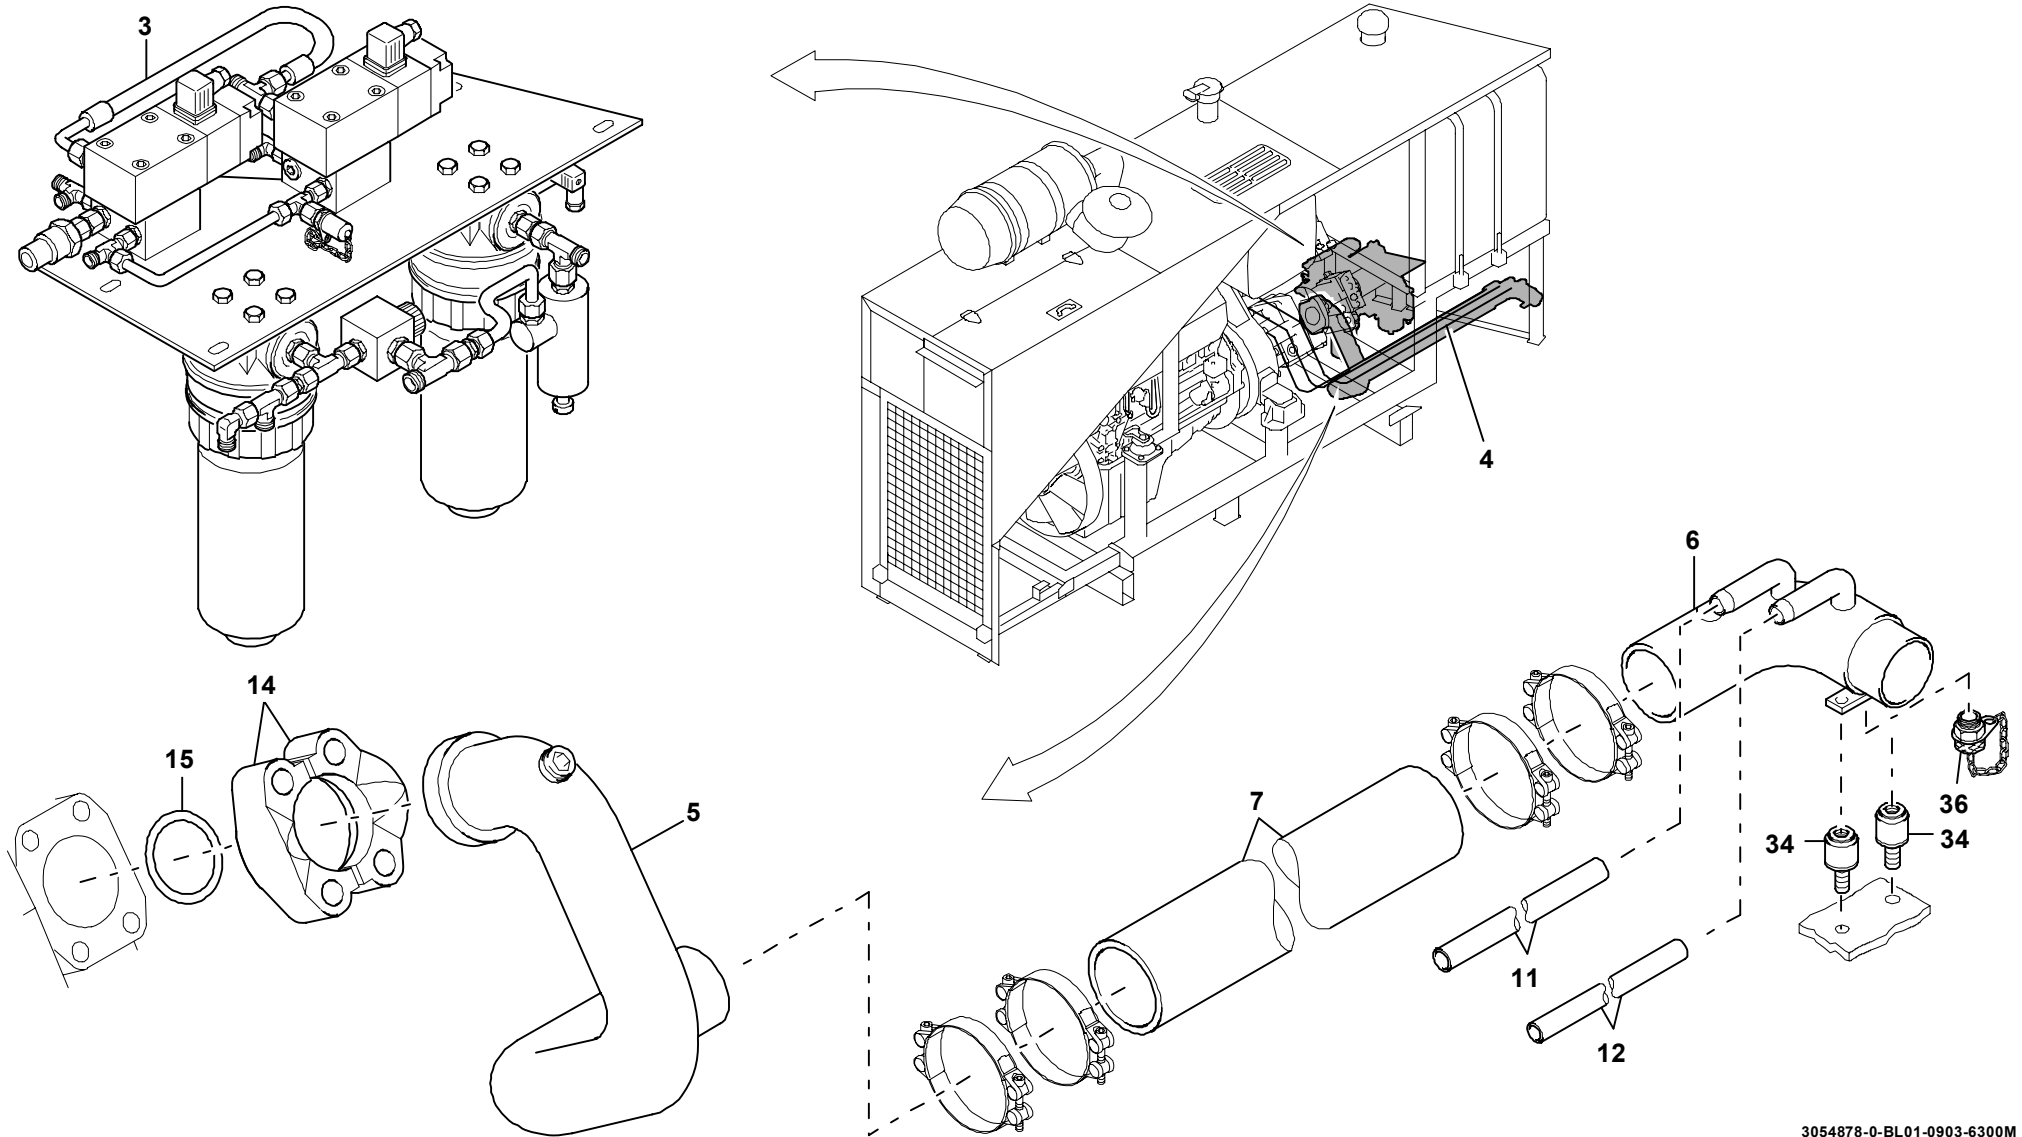

GROVEHYDR. ANLAGE
HYDR. SYSTEMBILDTADEL
PICTORIAL DISPLAY

09.03

3054878-ETL #

1/2

**GMK 6300
BE 660
G 786**

GROVEHYDR. ANLAGE
HYDR. SYSTEMBILDТАFЕL
PICTORIAL DISPLAY

09.03

3054878-ETL #

2/2

GMK 6300
BE 660
G 786